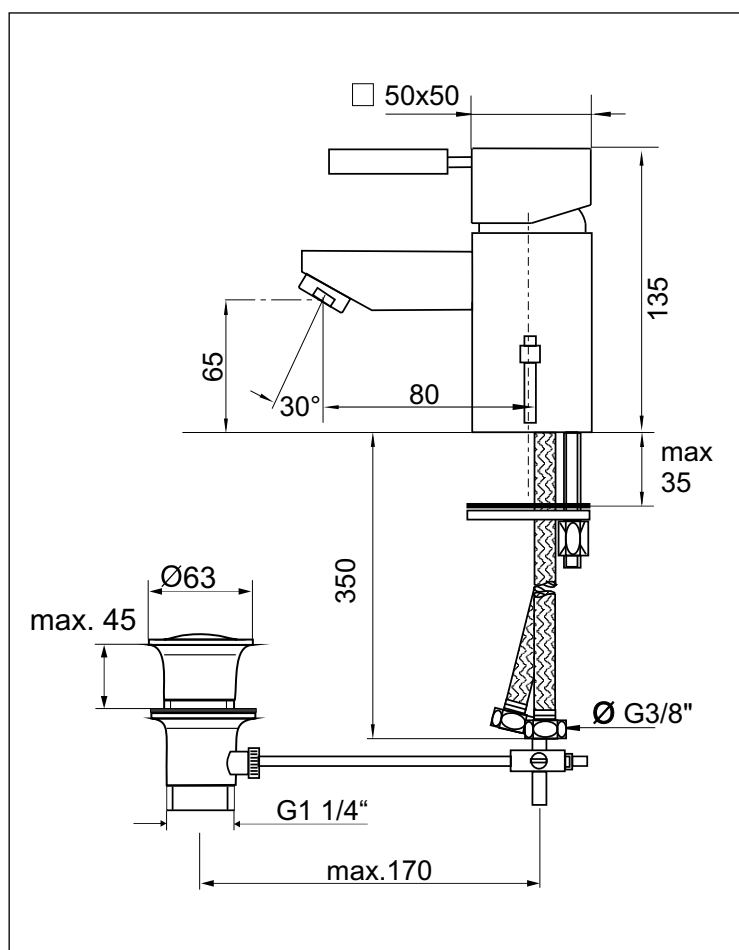

## KAJA AQUADRAT Einhand-Waschtischarmatur DN15 für Handwaschbecken mit Zugknopf-Ablaufgarnitur

kurzer Auslauf  
Durchflußklasse A  
Durchflußmenge 13 l/min  
bei 3 bar Fließdruck

mit Zugknopf-Ablaufgarnitur,  
Ausladung 80 mm,  
Luftsprudler M24x1,  
flexible Anschlußschläuche,  
Eco-Mischelement mit SiC-/Keramik-  
Dichtscheiben und Temperaturbegrenzung

Oberfläche	Art-Nr.
Chrom	58030-C
<b>Produktvarianten</b> (siehe Folgeseiten)	
ohne Zugknopf-Ablaufgarnitur	

Oberfläche	Art-Nr.
Chrom	58035-C