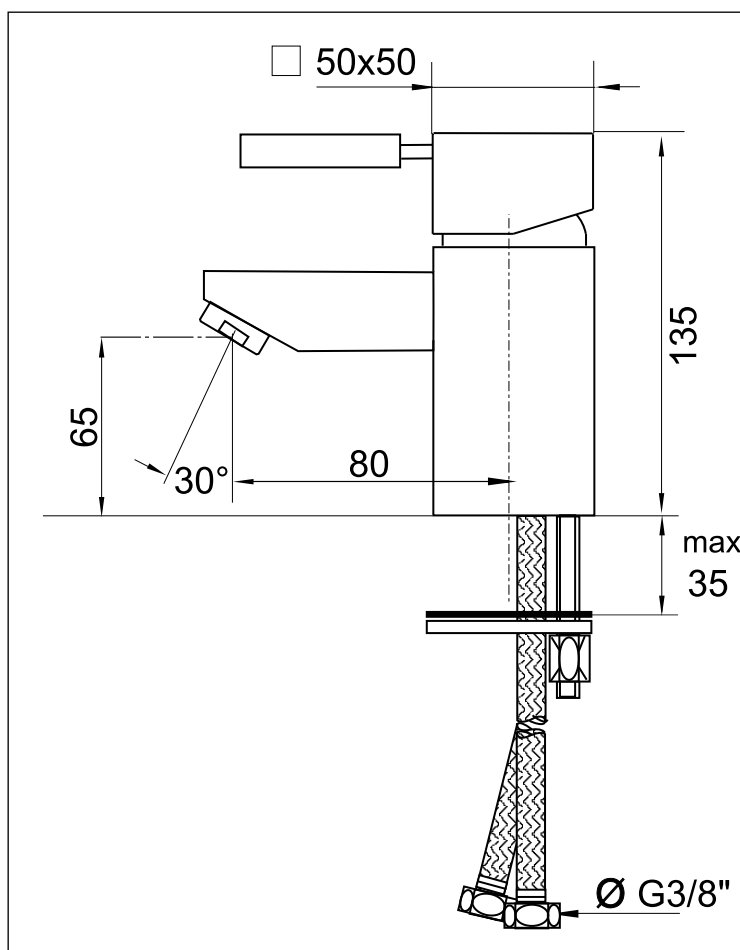

Oberfläche	Art-Nr.
Chrom	58030-C
<b>Produktvarianten</b> (siehe Folgeseiten)	
ohne Zugknopf-Ablaufgarnitur	

Oberfläche	Art-Nr.
Chrom	58035-C