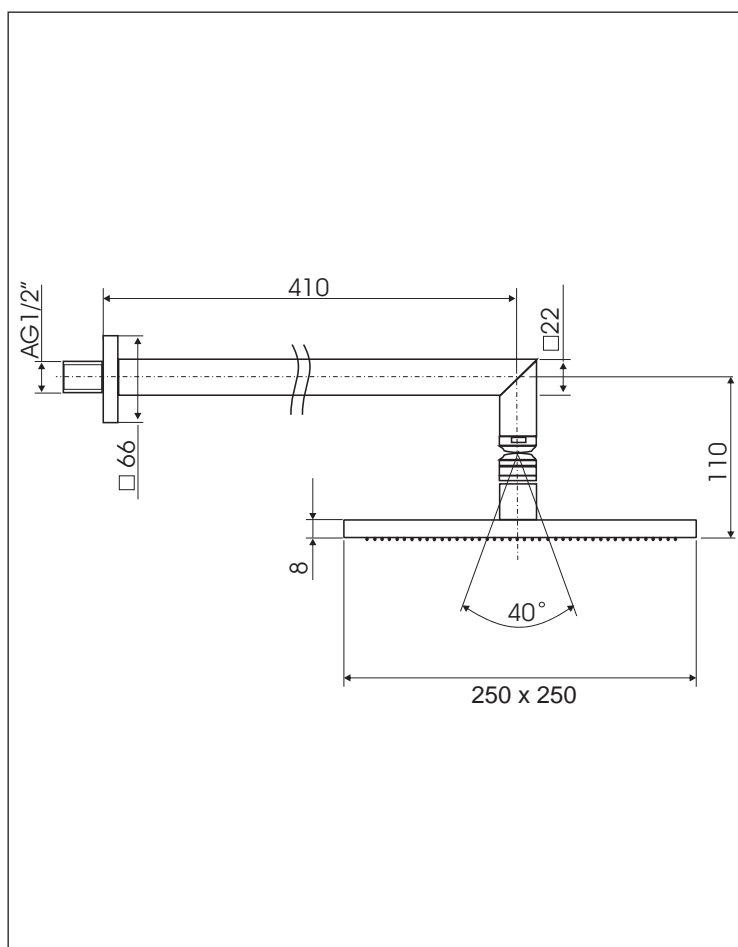

AQUADRAT

KAJA AQUADRAT Regenbrause mit Wandarm

mit Rosette,
Wandarm AG1/2" x 410 mm mit Kugelgelenk,
Regenbrause mit Antikalk-Schnellreinigung

Oberfläche	Art-Nr.
Chrom	
Regenbrause	
220 x 220 mm	27850-C
300 x 300 mm	27852-C
Wandarm,	
einzel	27855-C