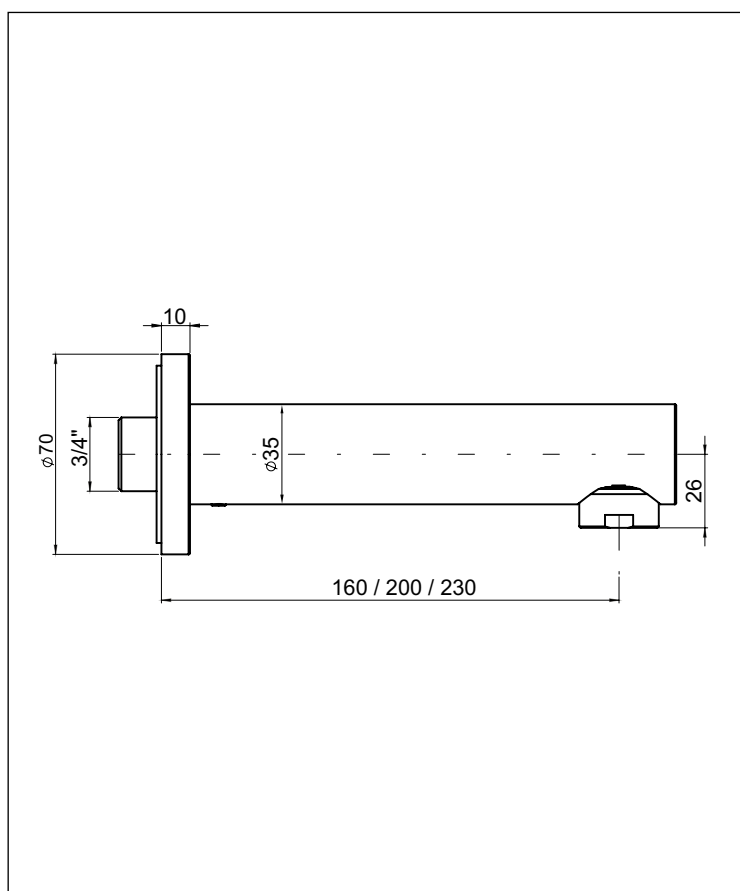

IPURI

KAJA IPURI Wanneneinlauf DN 20

mit Rosette, Wandanschluss AG3/4",
Luftsprudler M28x1,
Ausladung 150 mm

Oberfläche	Art-Nr.	
Chrom	13560-C	
Velourschrom	13560-E	
Ausladung	150 mm	13560-..
	200 mm	13561-..
	230 mm	13562-..