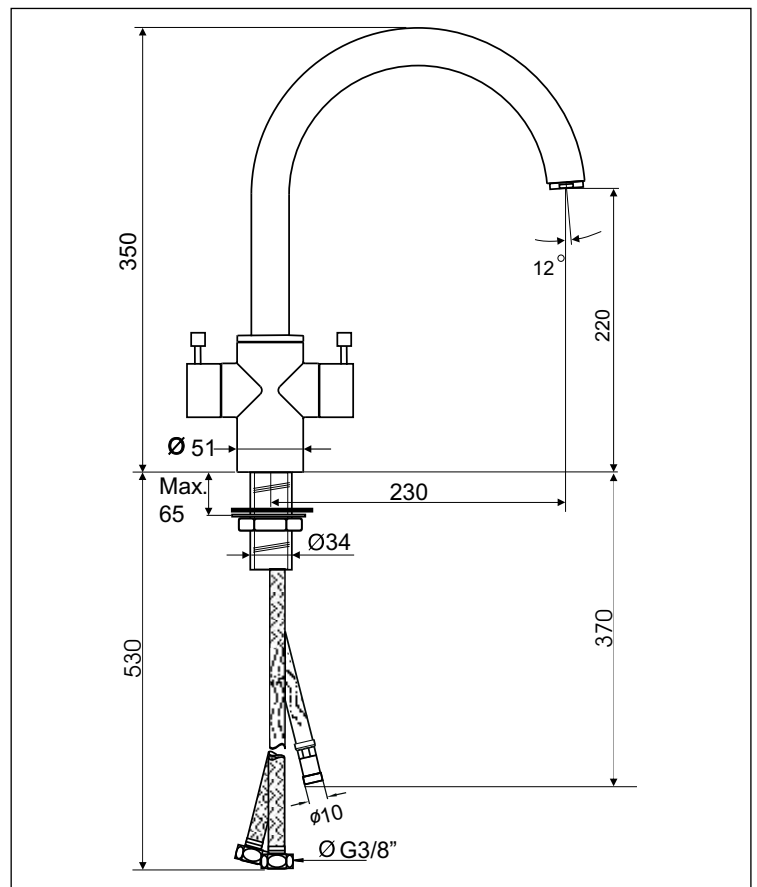

IPURI COM | ONE | TWO

KAJA IPURI Zweigriff-Spültischarmatur DN 15

Durchflußklasse A
Durchflußmenge 13 L/min
bei 3 bar Fließdruck

mit schwenkbarem Rohrauslauf,
Ausladung 230 mm,
Luftsprudler M24x1,
flexible Anschlußschläuche,
Keramik-Innenoberteil

Oberfläche	Art-Nr.
Chrom	31500-C
Alu-Optik	31500-E
Edelstahl-Optik	31500-ESO
Produktvarianten (siehe Folgeseiten)	
für offene Warmwasserbereiter 	

IPURI COM | ONE | TWO

KAJA IPURI Zweigriff-Spültischarmatur DN 15 für offene Warmwasserbereiter ⚡

mit schwenkbarem Rohrauslauf,
Ausladung 230 mm,
Strahlregler M24x1,
flexible Anschlußschläuche,
Keramik-Innenoberteil

Oberfläche	Art-Nr.
Chrom	31590-C
Alu-Optik	31590-E
Edelstahl-Optik	31590-ESO