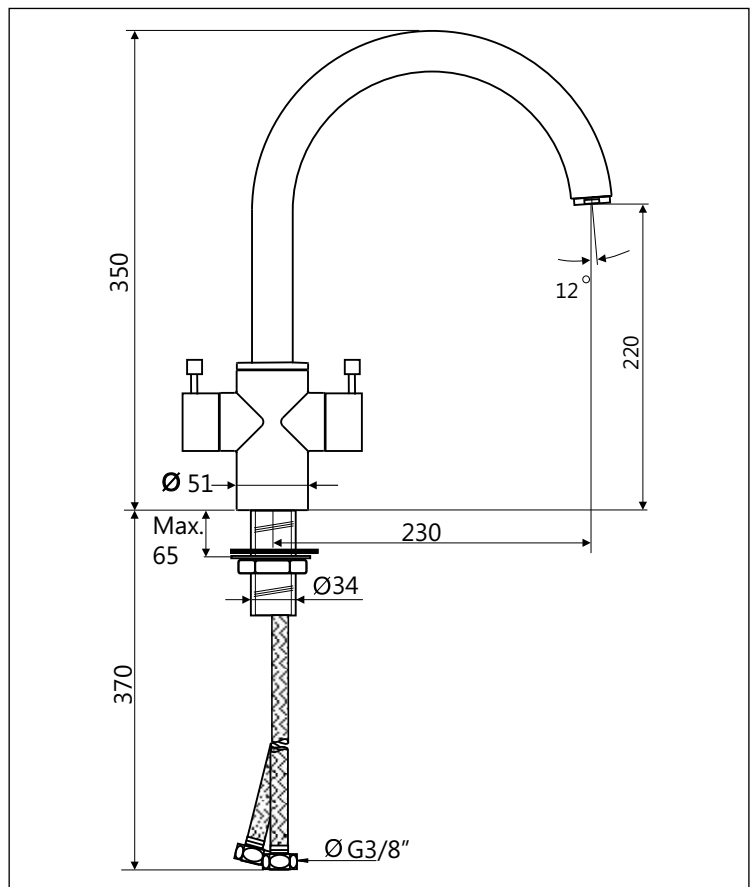

IPURI COM | ONE | TWO

KAJA IPURI Zweigriff-Spültischarmatur DN 15

Durchflußklasse A
Durchflußmenge 13 L/min
bei 3 bar Fließdruck

mit schwenkbarem Rohrauslauf,
Ausladung 230 mm,
Luftsprudler M24x1,
flexible Anschlußschläuche,
Keramik-Innenoberteil

Oberfläche	Art-Nr.
Chrom	31500-C
Alu-Optik	31500-E
Edelstahl-Optik	31500-ESO
Produktvarianten (siehe Folgeseiten)	
für offene Warmwasserbereiter 	

IPURI COM | ONE | TWO

KAJA IPURI Zweigriff-Spültischarmatur DN 15 für offene Warmwasserbereiter ⚡

mit schwenkbarem Rohrauslauf,
Ausladung 230 mm,
Strahlregler M24x1,
flexible Anschlußschläuche,
Keramik-Innenoberteil

Oberfläche	Art-Nr.
Chrom	31590-C
Alu-Optik	31590-E
Edelstahl-Optik	31590-ESO