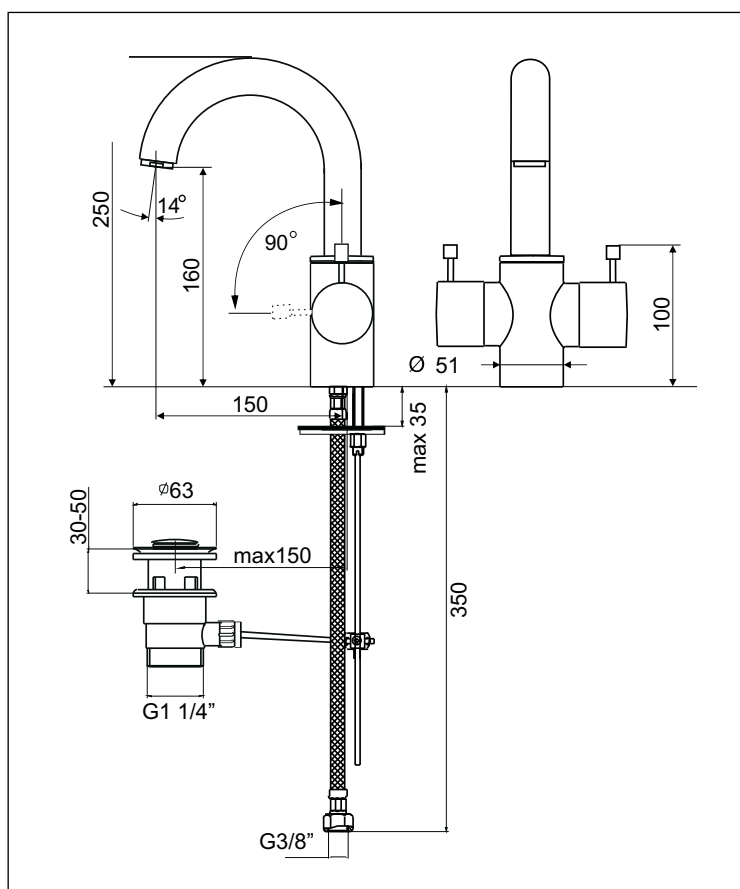

IPURI

KAJA IPURI Zweigriff-Waschtischarmatur DN 15 mit Zugknopf-Ablaufgarnitur

Durchflussklasse A
Durchflussmenge 13 l/min
bei 3 bar Fließdruck

mit Zugknopf-Ablaufgarnitur,
Ausladung 150 mm,
Luftsprudler M24 x 1,
flexible Anschlusschläuche,
Keramikoberteile

Oberfläche	Art-Nr.
Chrom	21504-C
Velourschrom	21504-E