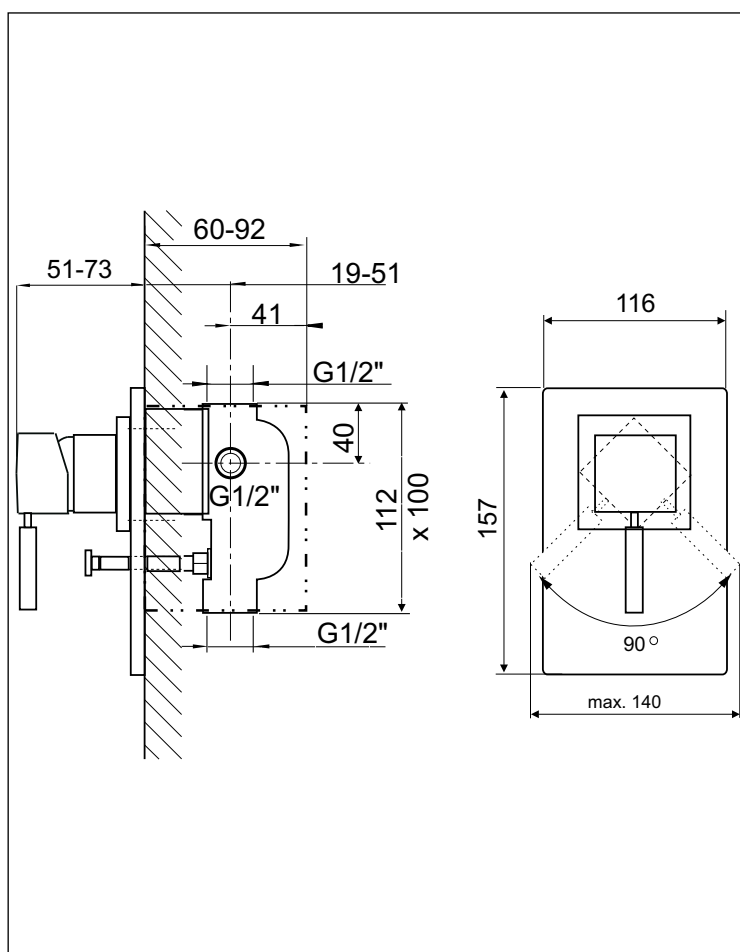

KAJA AQUADRAT Einhand-Wannenfüll- und Brausearmatur für Unterputzmontage

automatische Umstellung Wanne/Brause
Wandrosette,
Hülse,
Befestigungsmaterial,
Bedienhebel