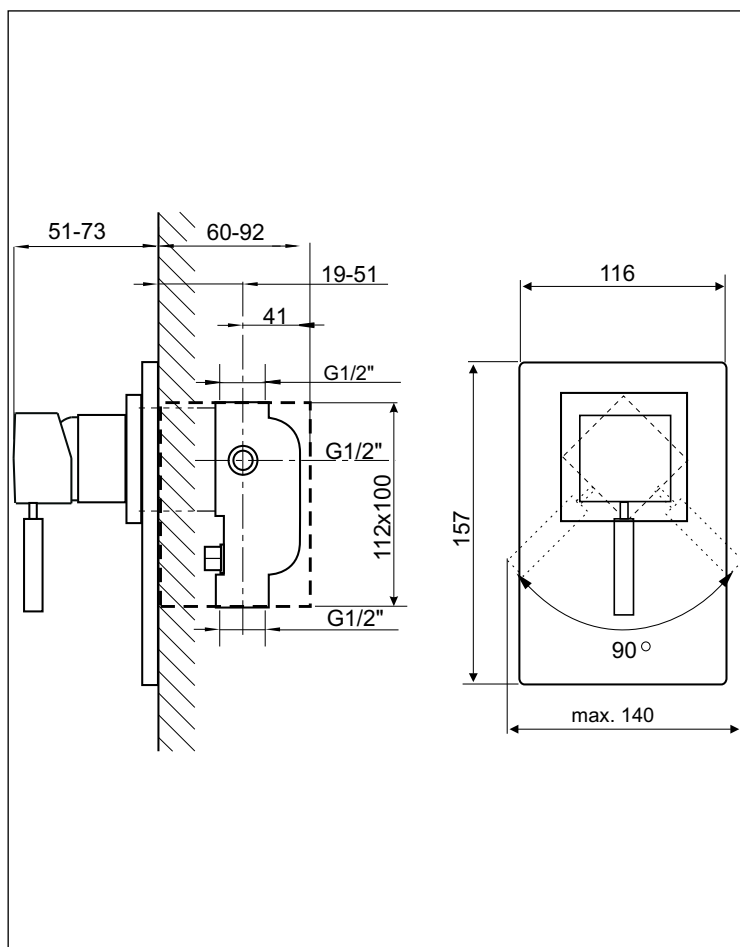

AQUADRAT

KAJA AQUADRAT Einhand-Brausearmatur für Unterputzmontage

Wandrosette,
Hülse,
Befestigungsmaterial,
Bedienhebel

Oberfläche	Art-Nr.
Chrom	58462-C
Produktvarianten (siehe Folgeseiten)	
Universal-Unterputz-Einbaukörper	

UNTERPUTZ- EINHANDMISCHER

Vormontage-Set

Universal-Unterputz-Einbaueinheit
30310

AQUADRAT BQUADRAT IPURI SIGNUM MIX DISK
Fertigmontage-Set mit Umstellung (Wannenset)

Fertigmontage-Set ohne Umstellung (Brauseset)