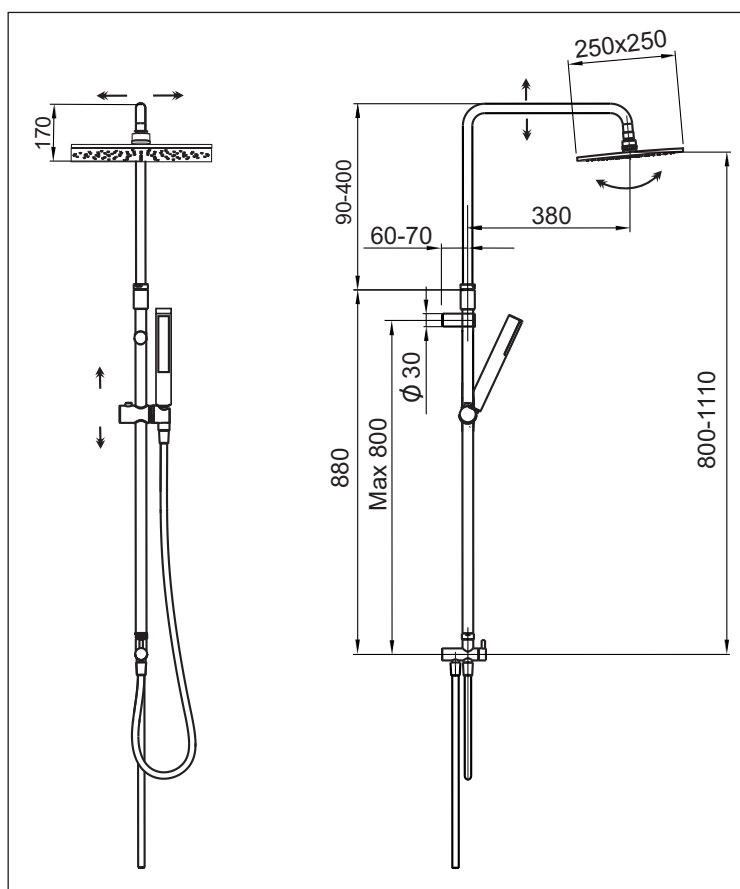

AQUADRAT

KAJA AQUADRAT Standregenbrausesystem mit Handbrause

mit Handbrauseumstellung,
AQUADRAT-Stabhandbrause,
Kugelgelenk und Regenbrause
mit Antikalk-Schnellreinigung,
Metalleffekt-Brauseschlauch 150 cm,
Anschlußschlauch 40 cm x G1/2"

Oberfläche	Art-Nr.
Chrom	27840-C