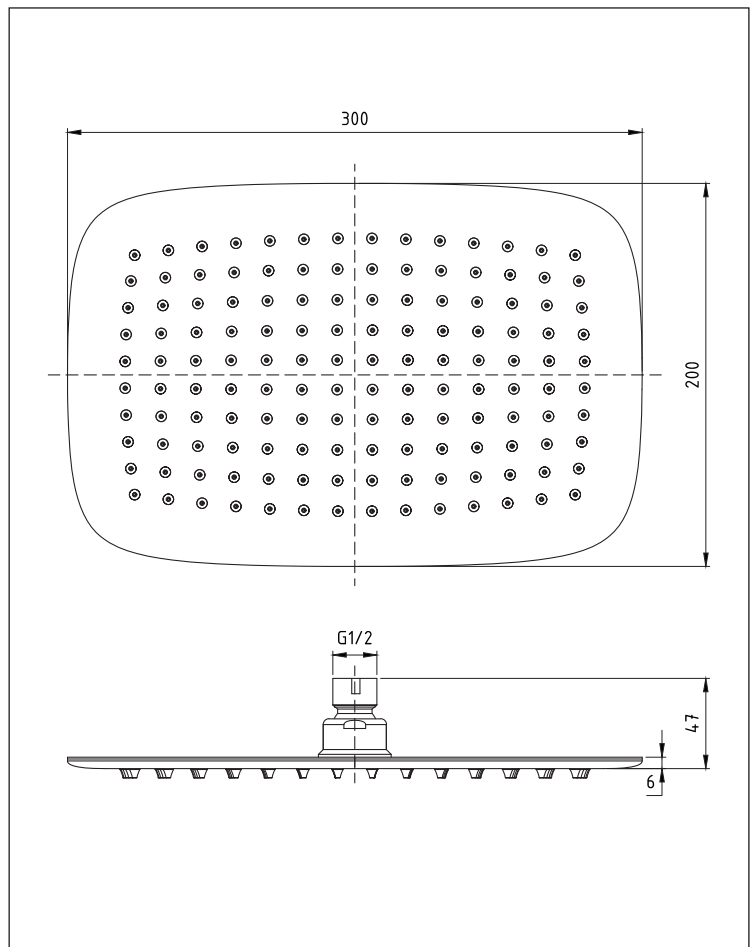

## KAJA AQUADRAT / IPURI Metall-Regenbrausenkopf 200 x 300 mm (eckig-abgerundet)

mit Drop-Stop-Funktion,  
Silikondüsen mit Anti-Kalk-Schnellreinigung,  
Durchflussbegrenzer 9 l/min  
Kugelgelenk,  
Anschluss 1/2"

Oberfläche	Art-Nr.
chrom	28855-C