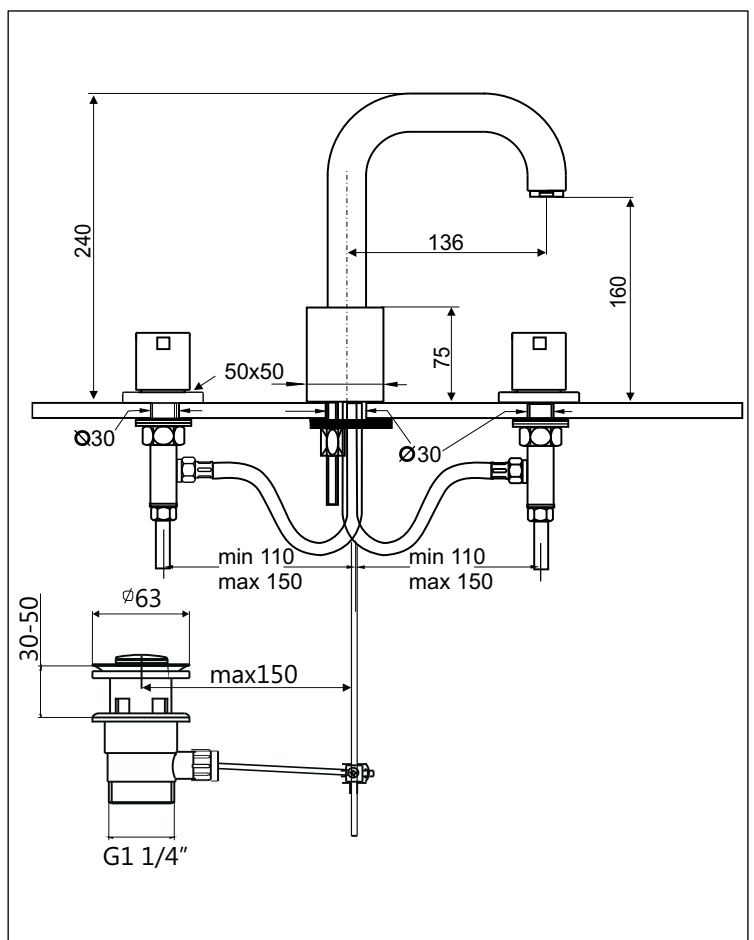

AQUADRAT

KAJA AQUADRAT Dreiloch-Waschtischarmatur DN15 mit Zugknopf-Ablaufgarnitur

Durchflußklasse A
Durchflußmenge 13 l/min
bei 3 bar Fließdruck

schwenkbarem Auslauf,
Ausladung 136 mm,
Luftsprudler M24x1,
flexible Anschlußschläuche,
Ventiloberteile mit Keramik-Dichtscheiben

Oberfläche	Art-Nr.
Chrom	20801-C